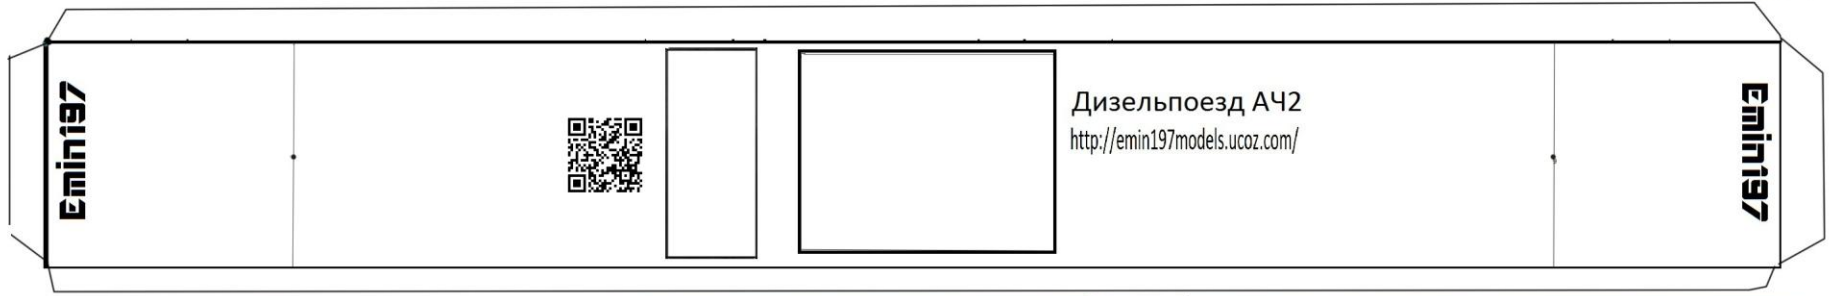

Автор текстур: ER2-1050
<http://www.trainsimulator.ru/>
Автор модели: Emin197
<http://emin197models.ucoz.com/>

Автор текстур: ER2-1050
<http://www.trainsimulator.ru/>
Автор модели: Emin197
<http://emin197models.ucoz.com/>