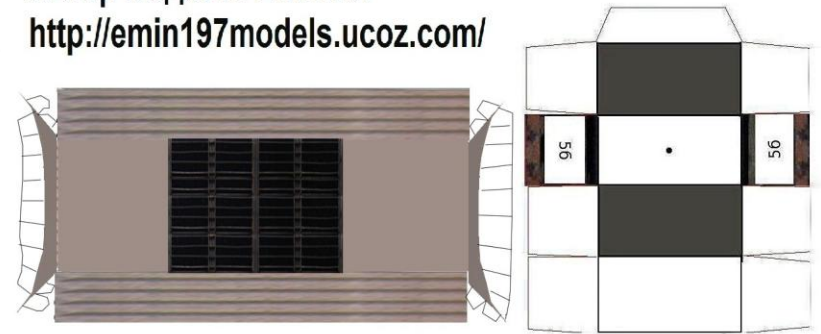

Автор текстур: ER2-1050
<http://www.trainsimulator.ru/>
Автор модели: Emin197
<http://emin197models.ucoz.com/>

Автор текстур: ER2-1050
<http://www.trainsimulator.ru/>
Автор модели: Emin197
<http://emin197models.ucoz.com/>